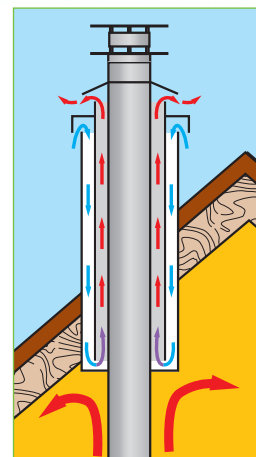

Metaloterm®-producten zijn uitsluitend verkrijgbaar via de deskundige vakhandel. Zowel het product als de adviezen zijn daarmee gegarandeerd van hoge kwaliteit.

www.metaloterm.com