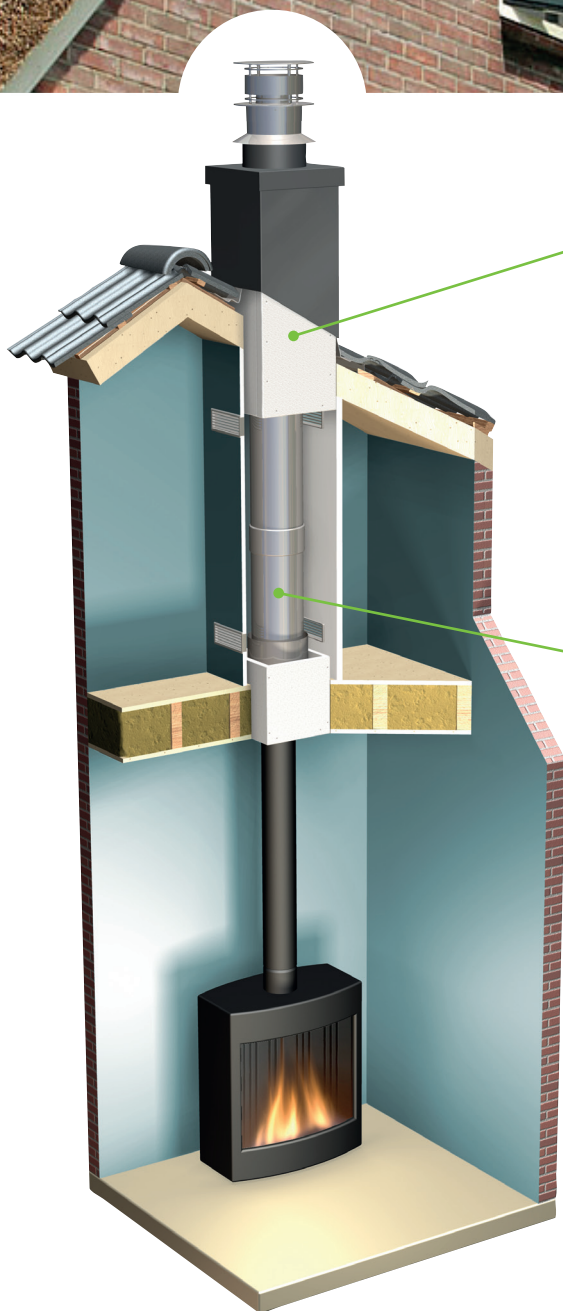

**Een Metaloterm[®] AT schoorsteenkanaal en de vakman:
Een geruststellende combinatie!**

Het Metaloterm[®]-assortiment biedt hoogwaardige oplossingen voor o.a. open haarden, houtgestookte kachels, open en gesloten gaskachels.